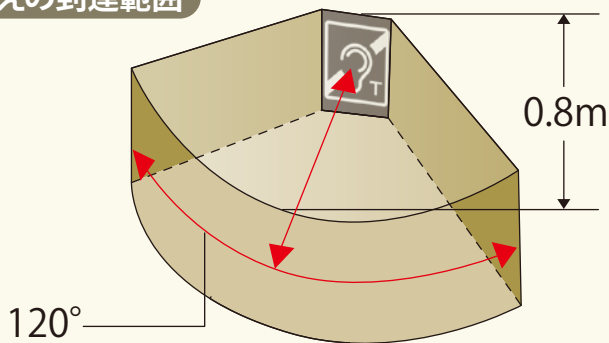

聞こえの到達範囲

- 卓上型磁気ループシステムの磁界(音声)発信源から距離80cm、左右120°以内のエリアにて、きわめて良好な音声を聞き取ることが可能です。
- 超軽量ですので、聞き取りやすい向きへカンタンに本体を動かすことができます。場所、状況に応じた柔軟なセットアップで最適な聞こえの環境を作ることができます。

株式会社 **シグマ映像**
磁気ループ営業グループ

【本社】〒235-0016 横浜市磯子区磯子2-17-17
TEL.045-750-1251 FAX.045-750-1255
E-mail:mail@sigma-web.co.jp