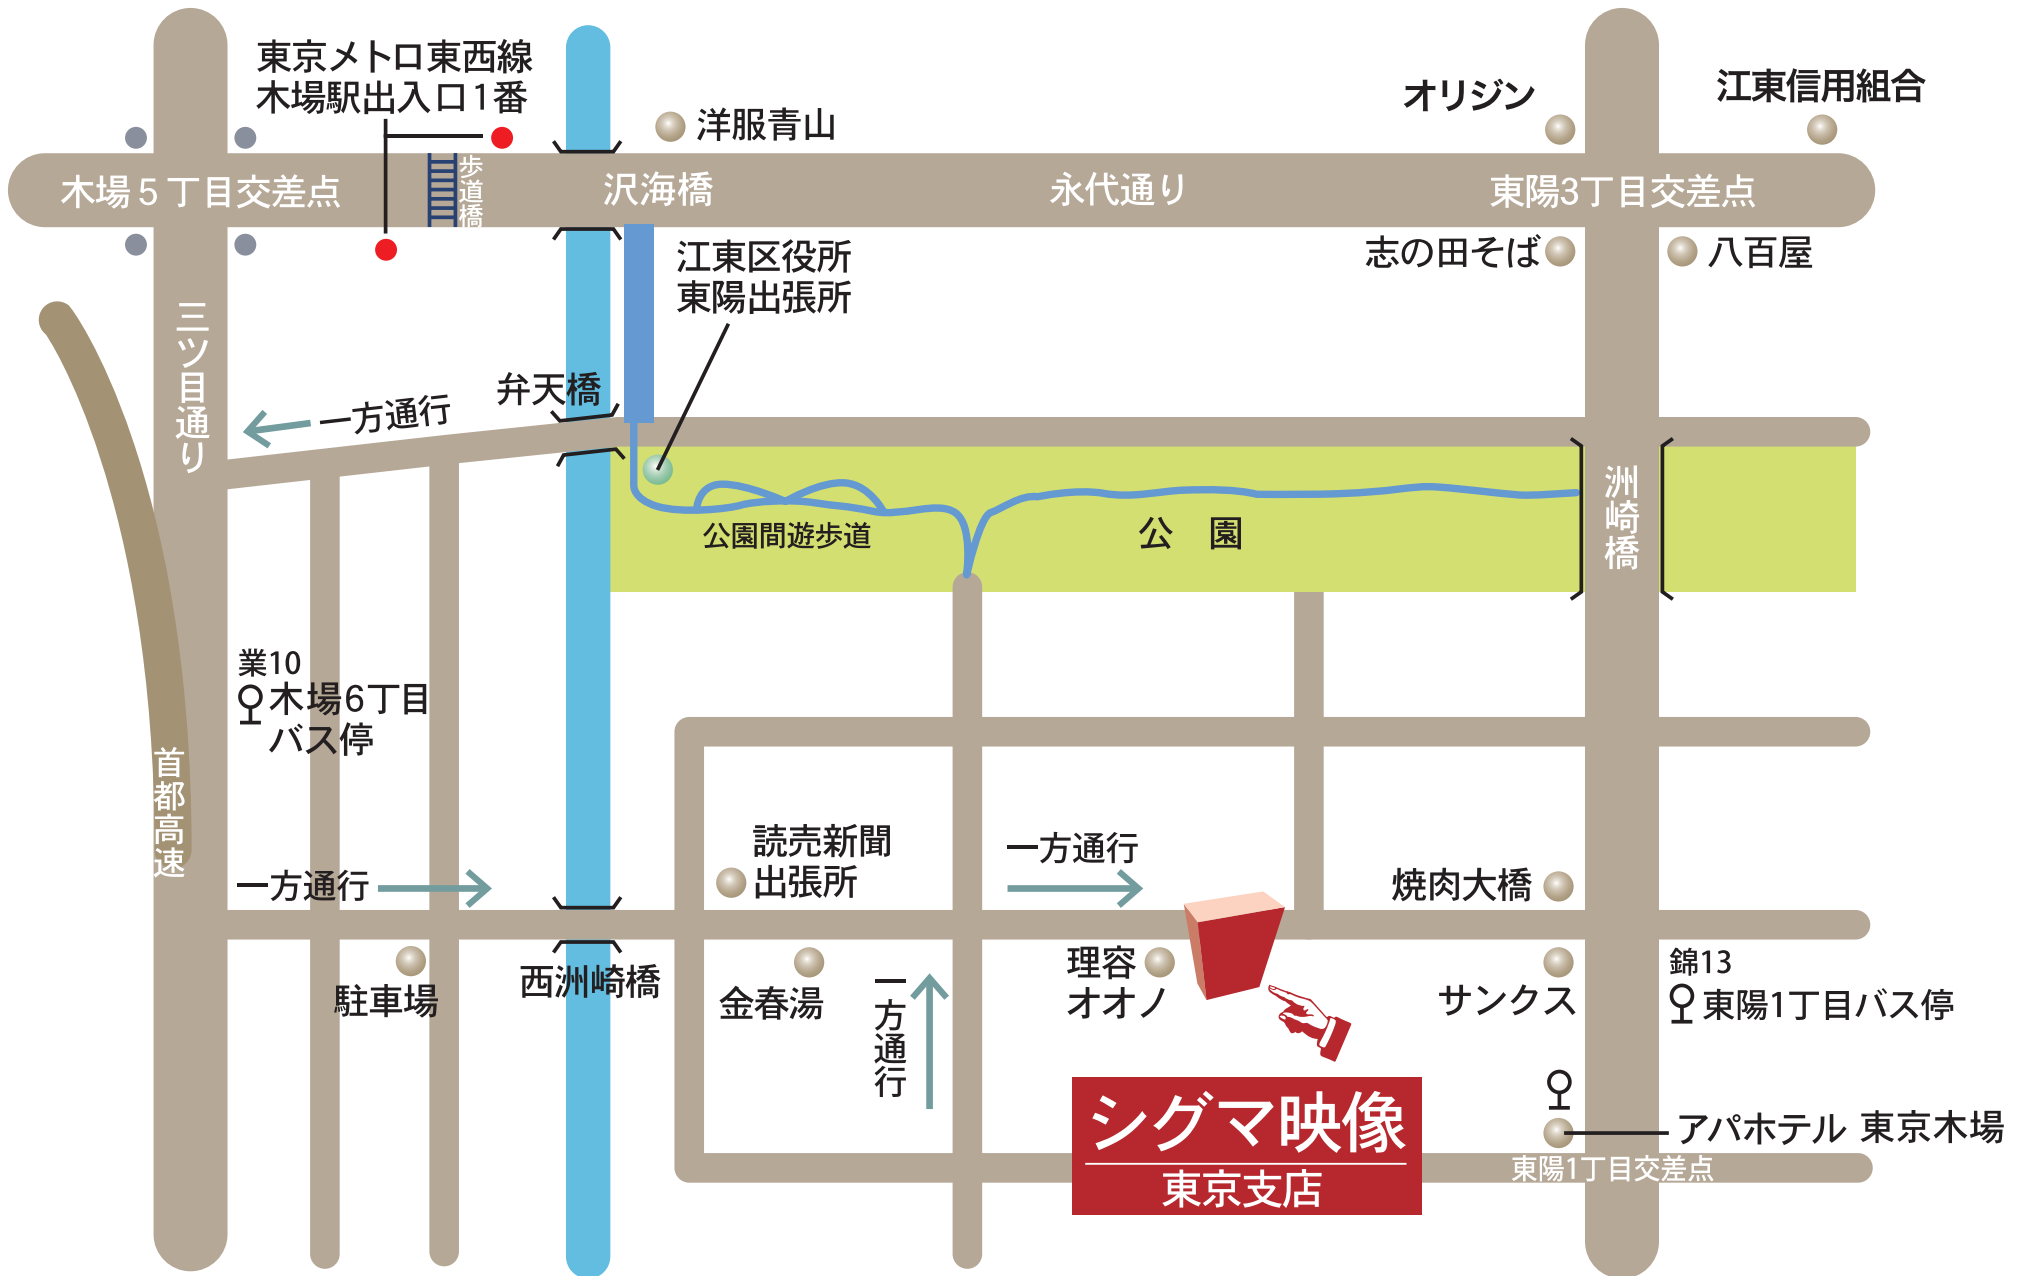

シグマ映像 東京支店へのアクセスマップ

〒135-0016 東京都江東区東陽 1-16-8
TEL.03-5857-5641 FAX.03-3649-9915

【交通】東京メトロ東西線「木場駅」より徒歩5分